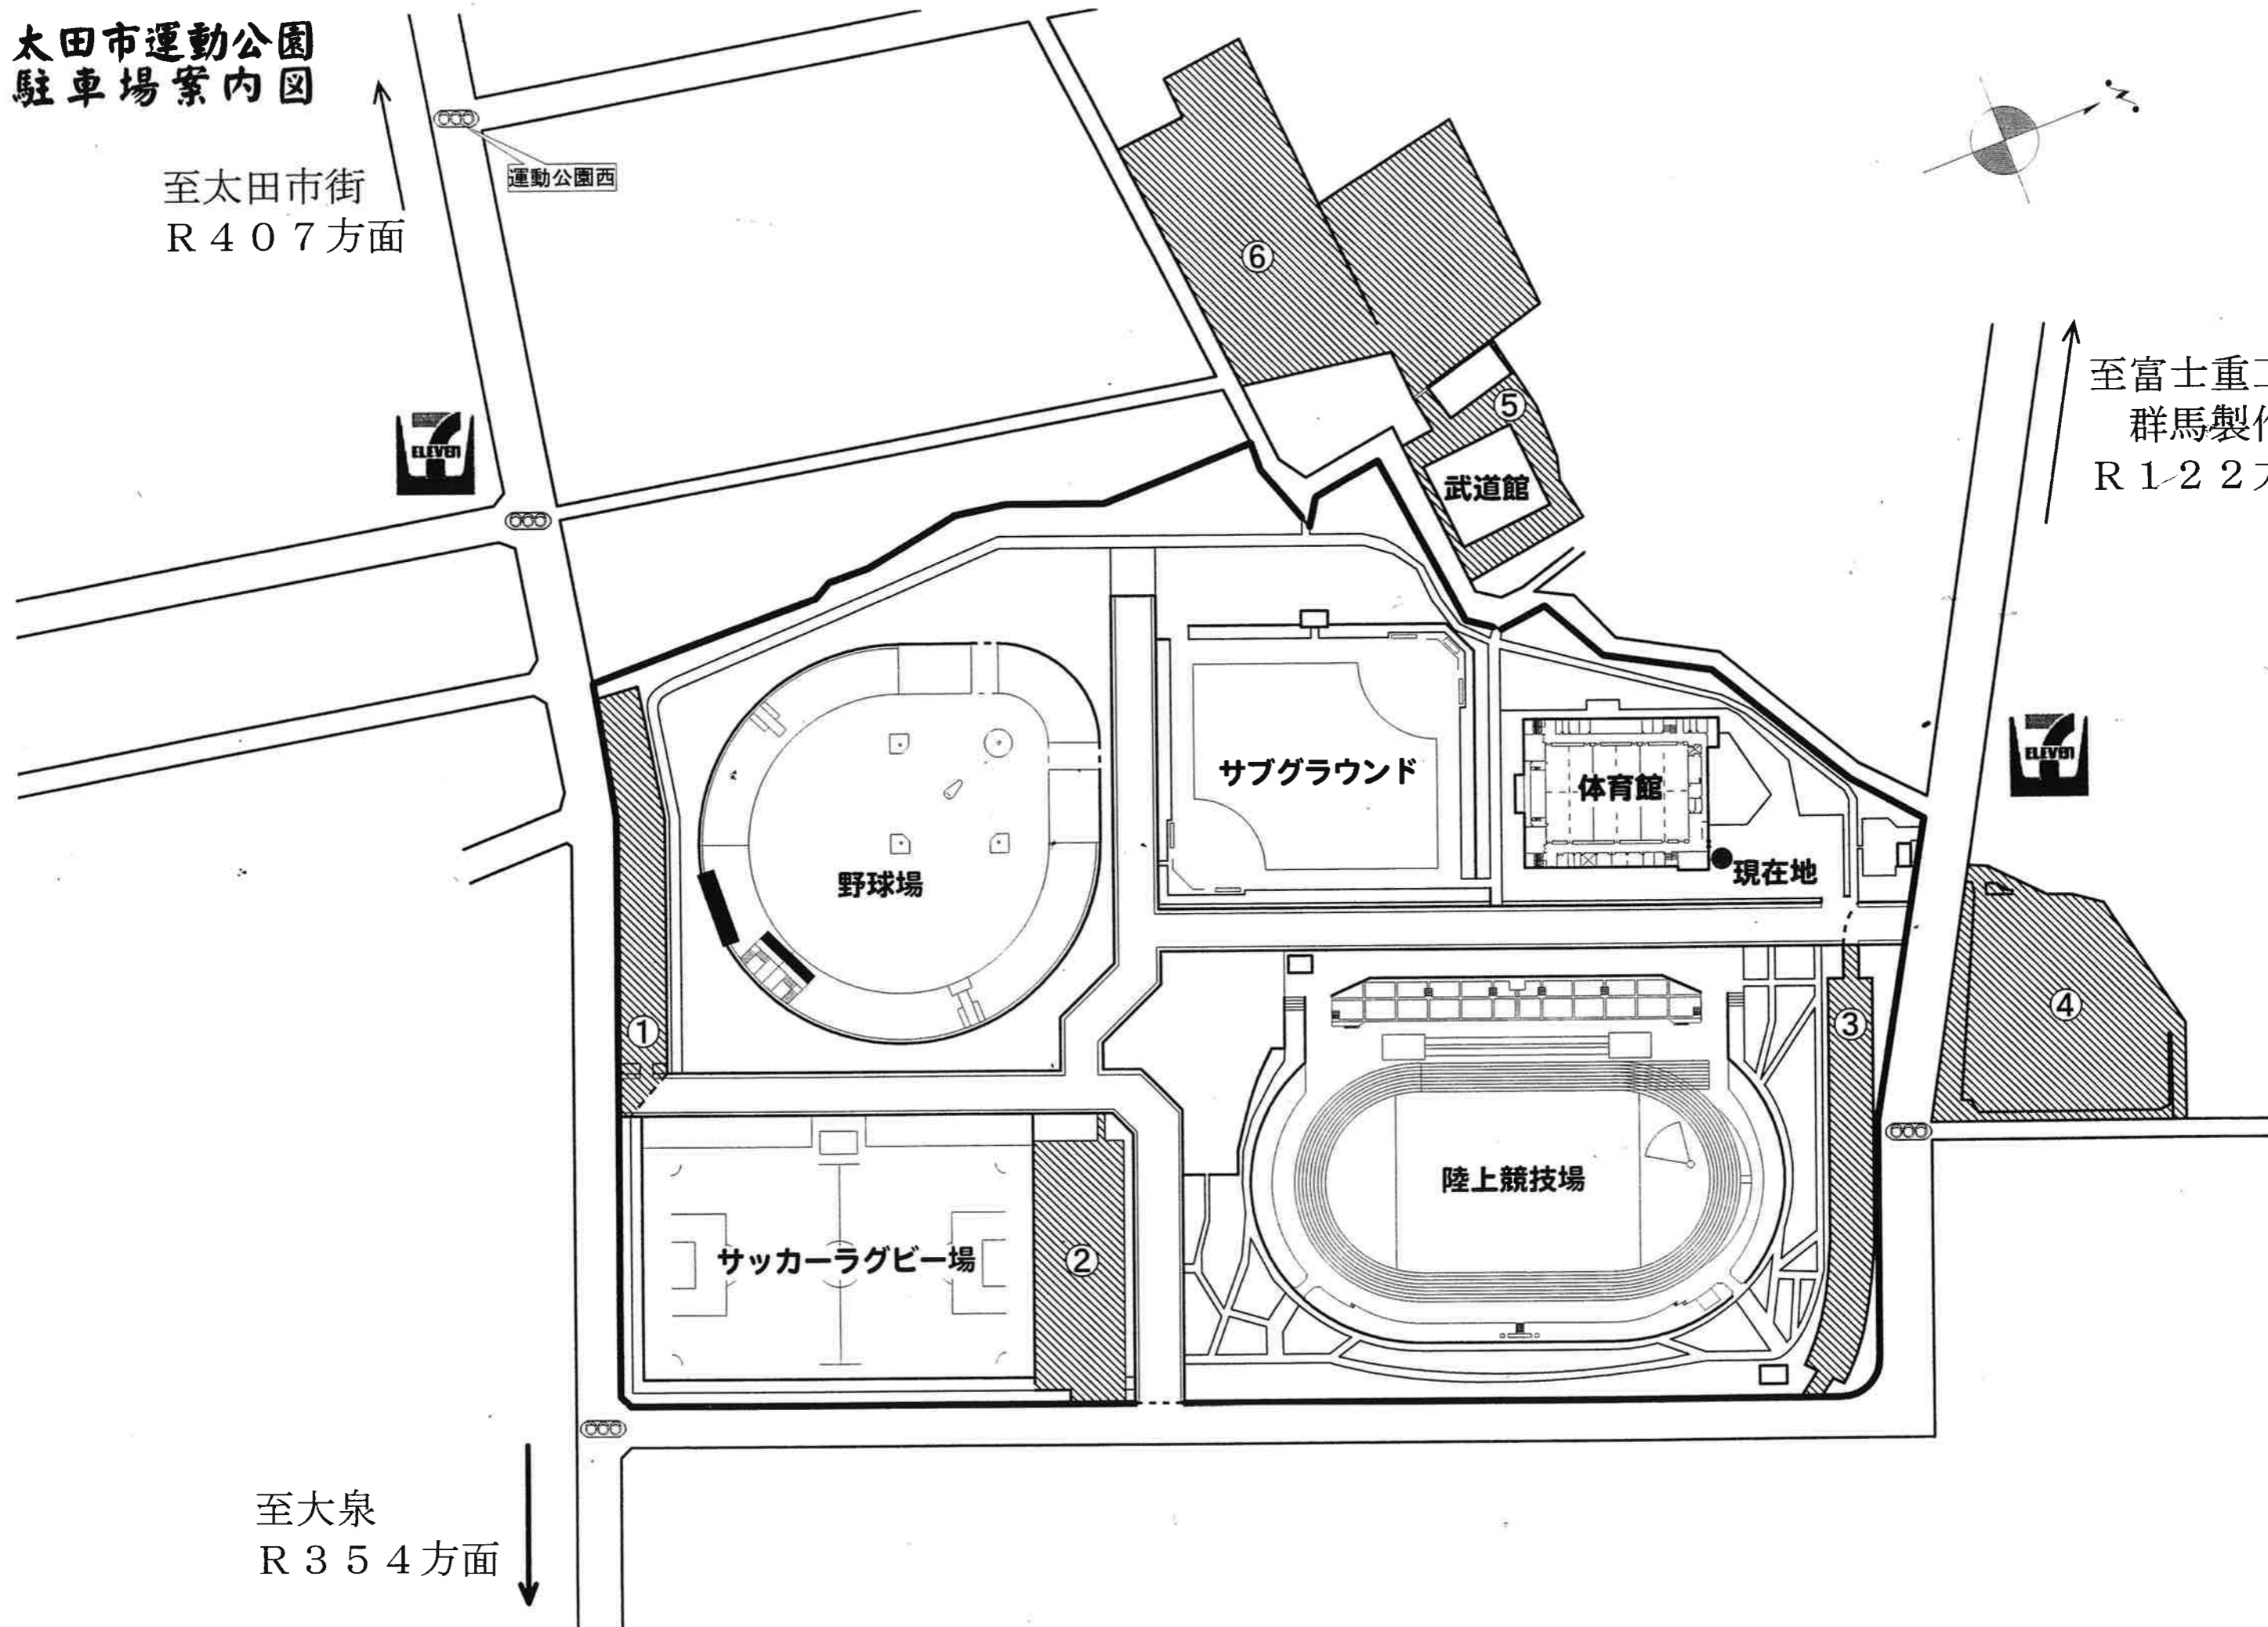

太田市運動公園 駐車場案内図

至太田市街
R 4 0 7 方面

運動公園西

至富士重工
群馬製作所
R 1 2 2 方面

至大泉
R 3 5 4 方面

配置図

ゴミの持ち帰りにご協力をお願いします。

バスはこちらに
駐車してください

横断にお気を付け下さい