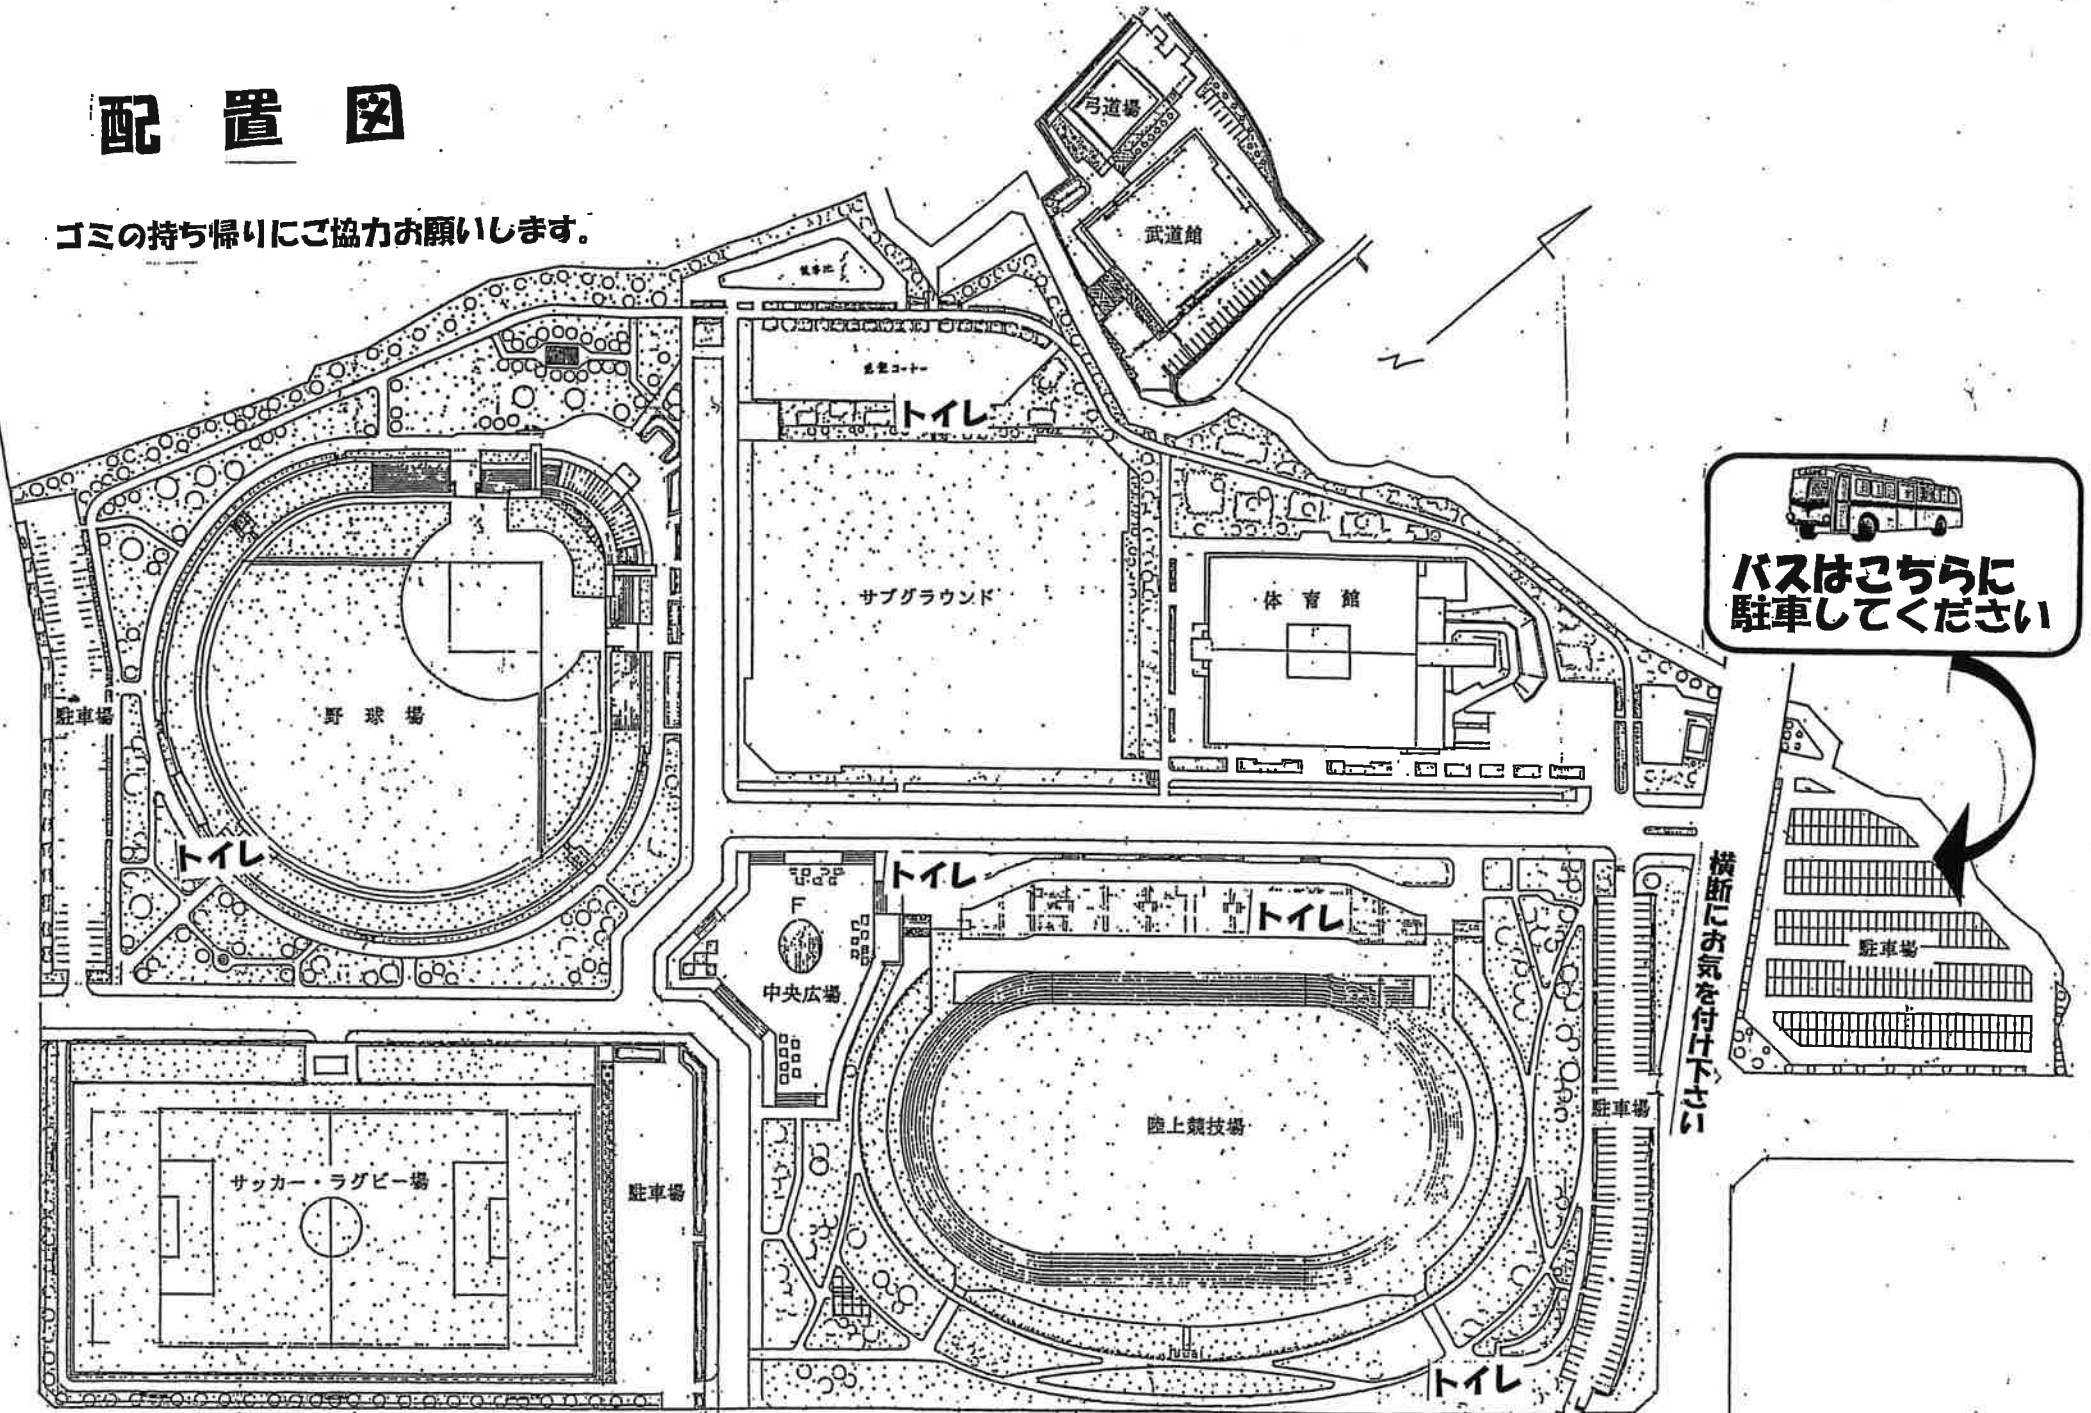

太田市運動公園 駐車場案内図

至太田市街
R 4 0 7 方面

運動公園西

至富士重工
群馬製作所
R 1 2 2 方面

至大泉
R 3 5 4 方面

配置図

ゴミの持ち帰りにご協力をお願いします。

バスはこちらに
駐車してください

横断にお気を付け下さい